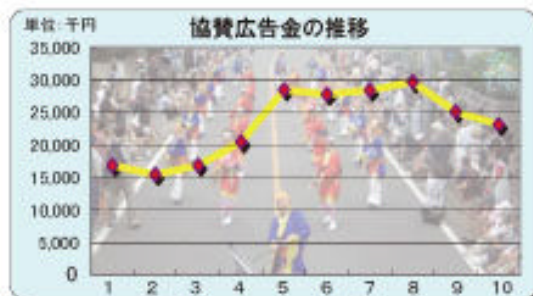

【踊り連功労賞】

第10回まで連続して参加し、坂戸よさこいを大きく盛り上げていただいたチームを表彰します

エデナ坂戸連

エンジェルス

おどり隊連

上総組

川島キラーズ

こがね町連

彩華連

坂小みどり連

坂戸学校法人立幼稚園協会 スミレチーム

坂戸学校法人立幼稚園協会 タンポポチーム

坂戸学校法人立幼稚園協会 チューリップチーム

坂戸市商工会 女性部

坂戸市立福祉作業所 おごせ作業所 合同連

坂戸西高鳴子連

SAKADO よさこい glossy(艶)

JA いるま野 北部女性部

翔燦会

消防ダンサーズ

すえひろようちえん げんき連

勝呂連

ソレイユ

鶴舞お祭り連

ところざわ武蔵瀧園

西坂戸プリティバトン

にっさい舞妓連

舞人

みどり連

未遊連

百合の会鳴子連

鷺

Y・M わっしょい

わいわい連

(アイウエオ順)

坂戸よさこい ~変遷・主な事業~

第1回	平成13年 9月1日・2日	-市制施行25周年記念事業「坂戸市民まつり」として開催	-67F-A, 4,600人 -観客数12万人
第2回	平成14年 8月24日・25日	-新たに土坂戸会場を追加	-82F-A, 6,000人 -観客数27万人
第3回	平成15年 8月22日・24日	-新たに駅北口会場を追加	-100F-A, 7,130人 -観客数28万人
第4回	平成16年 8月28日・29日	-新たに駅東口会場(東1・東2)を追加	-109F-A, 7,000人 -観客数12万人
第5回	平成17年 8月19日・20日・21日	-新たに前夜祭を坂戸駅南口で開催 -北坂戸会場を拡大(南側部分を延長) -第1回旗フットコンテストを開催	-119F-A, 7,100人 -観客数18万人
第6回	平成18年 8月18日・19日・20日 市制施行30周年記念	-市制施行30周年事業として以下の新規事業を実施 ①坂戸よさこいイメージキャラクター「さかっちゃん」決定 ②坂戸よさこいオリジナル曲の創作制作 ③第1回フォトコンテストを実施	-123F-A, 7,000人 -観客数26万人
第7回	平成19年 8月17日・18日・19日	-第1回地方デザインコンテストを実施 -旗鼓舞を設置(東1会場) -公式ホームページのリニューアル -坂戸よさこいPR助成金要項制定 -オリジナルカレンダー制作	-109F-A, 6,500人 -観客数27万人
第8回	平成20年 8月22日・23日・24日	-特別招待制度の導入 よさこい大賞3年連続受賞チーム(上総組受賞) 優秀チーム招待制度の新設 国内の優秀チームを招待(4チーム) -さかっちゃんがゆるい生体種苗へ加入し、各種イベントで活躍。 -Jとの共催による「治えばまちが好きになる」運動を実施。 -高松市の高松氏による講演会・勉強会を開催。	-105F-A, 6,000人 -観客数16万人
第9回	平成21年 8月21日・22日・23日	-既設よさかっちゃんを活用した商品が数点市販・販売される。 -ホームページによるアンケート調査を実施。 -ステージ会場を坂戸市文化会館駐車場で開催。 -北坂戸フリー会場の新設。 -第1回クラブ講習会の開催 よさこい専売開始	-117F-A, 6,500人 -観客数28万人
第10回 記念	平成22年 8月20日・21日・22日	-新たにNHKさいたま放送局が後援に加わる。 -全国よさこいサミットおよび全国よさこいホスター連の開催 -タブレット型パンフレットを全管フルカラーのリーフレット化 -楽校戸、志坂戸にて出前よさこいの開催	-113F-A, 6,100人