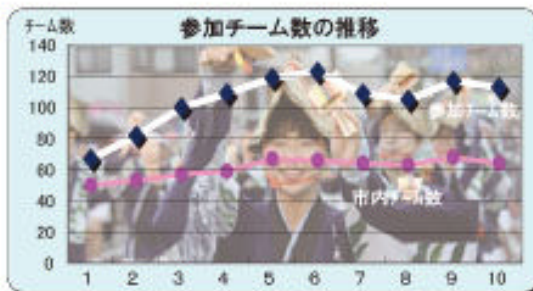

ところざわ武蔵瀧園

西坂戸プリティバトン

にっさい舞妓連

舞人

みどり連

未遊連

百合の会鳴子連

鷺

## 坂戸よさこい ~変遷・主な事業~

第1回	平成13年 9月1日・2日	-市制施行25周年記念事業「坂戸市民まつり」として開催	-67F-A, 4,600人 -観客数12万人
第2回	平成14年 8月24日・25日	-新たに土坂戸会場を追加	-82F-A, 6,000人 -観客数27万人
第3回	平成15年 8月22日・24日	-新たに駅北口会場を追加	-100F-A, 7,130人 -観客数28万人
第4回	平成16年 8月28日・29日	-新たに駅東口会場(東1・東2)を追加	-109F-A, 7,000人 -観客数12万人
第5回	平成17年 8月19日・20日・21日	-新たに前夜祭を坂戸駅南口で開催 -北坂戸会場を拡大(南側部分を延長) -第1回旗フットコンテストを開催	-119F-A, 7,100人 -観客数18万人
第6回	平成18年 8月18日・19日・20日 市制施行30周年記念	-市制施行30周年事業として以下の新規事業を実施 ①坂戸よさこいイメージキャラクター「さかっちゃん」決定 ②坂戸よさこいオリジナル曲の創作制作 ③第1回フォトコンテストを実施	-123F-A, 7,000人 -観客数26万人
第7回	平成19年 8月17日・18日・19日	-第1回地方デザインコンテストを実施 -旗鼓舞を設置(東1会場) -公式ホームページのリニューアル -坂戸よさこいPR助成金要項制定 -オリジナルカレンダー制作	-109F-A, 6,500人 -観客数27万人
第8回	平成20年 8月22日・23日・24日	-特別招待制度の導入 よさこい大賞3年連続受賞チーム(上総組受賞) 優秀チーム招待制度の新設 国内の優秀チームを招待(4チーム) -さかっちゃんがゆるい生体種苗へ加入し、各種イベントで活躍。 -Jとの共催による「治えばまちが好きになる」運動を実施。 -高松市の高松氏による講演会・勉強会を開催。	-105F-A, 6,000人 -観客数16万人
第9回	平成21年 8月21日・22日・23日	-既設よさかっちゃんを活用した商品が数点市販・販売される。 -ホームページによるアンケート調査を実施。 -ステージ会場を坂戸市文化会館駐車場で開催。 -北坂戸フリー会場の新設。 -第1回クラブ講習会の開催 よさこい専売開始	-117F-A, 6,500人 -観客数28万人
第10回 記念	平成22年 8月20日・21日・22日	-新たにNHKさいたま放送局が後援に加わる。 -全国よさこいサミットおよび全国よさこいホスター連の開催 -タブレット型パンフレットを全管フルカラーのリーフレット化 -楽校戸、志坂戸にて出前よさこいの開催	-113F-A, 6,100人