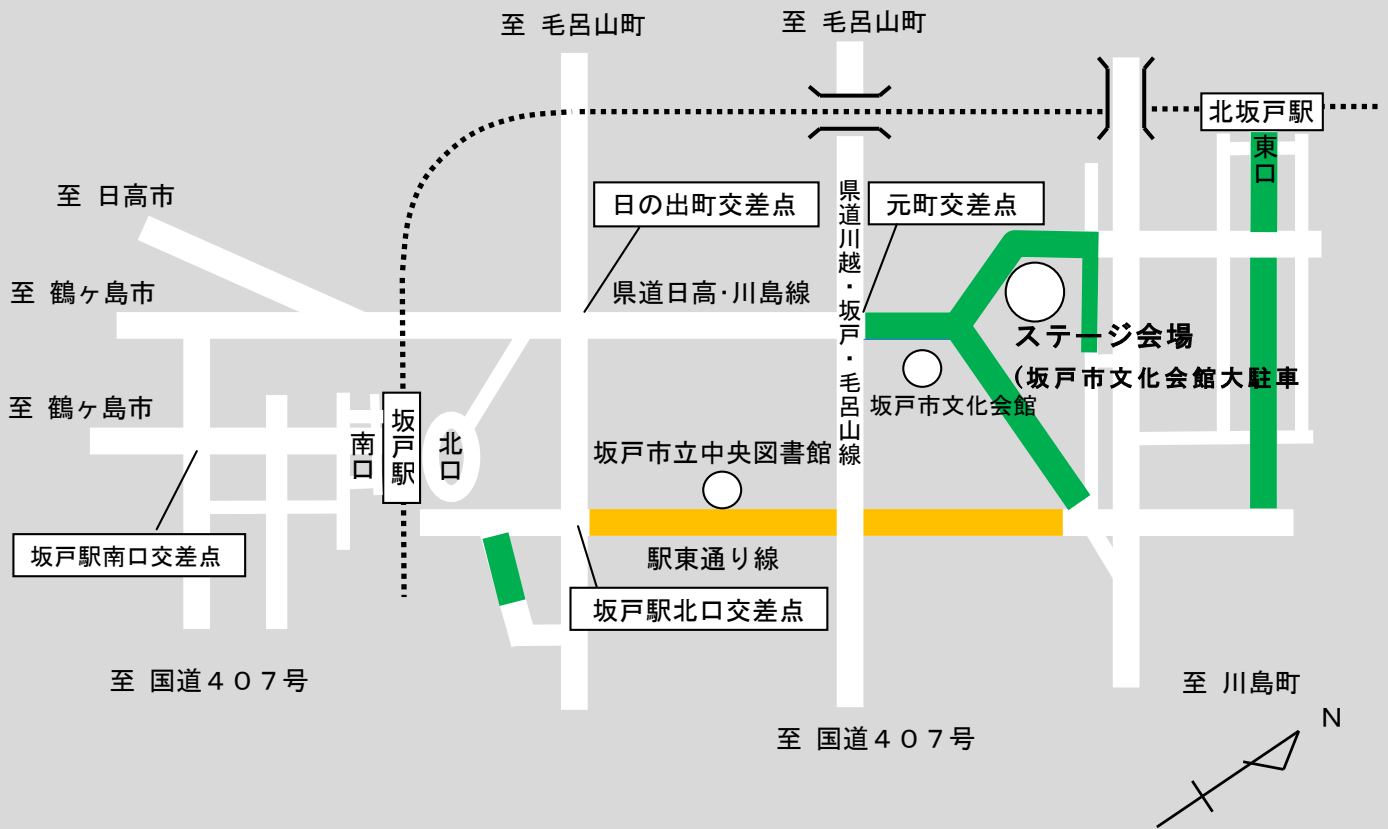

第18回坂戸よさこい交通規制図

交通規制区間・時間

 駅東通り線の一部

10月20日(土) 13時00分～19時00分

10月21日(日) 12時00分～18時00分

 駅北口通り、北坂戸駅東口周辺
県道日高・川島線の一部他

10月20日(土) 13時00分～19時00分

10月21日(日) 13時00分～18時00分

まつり開催中は、交通規制等により大変御迷惑をおかけしますが皆様の御理解、御協力をお願いいたします。

※ 規制区域内では自転車の通行もできません。

お問合せ先

坂戸よさこい実行委員会事務局

(坂戸市商工労政課内 ☎ 283-1331 内線 344~347)

<http://www.sakadoyosakoi.com/>