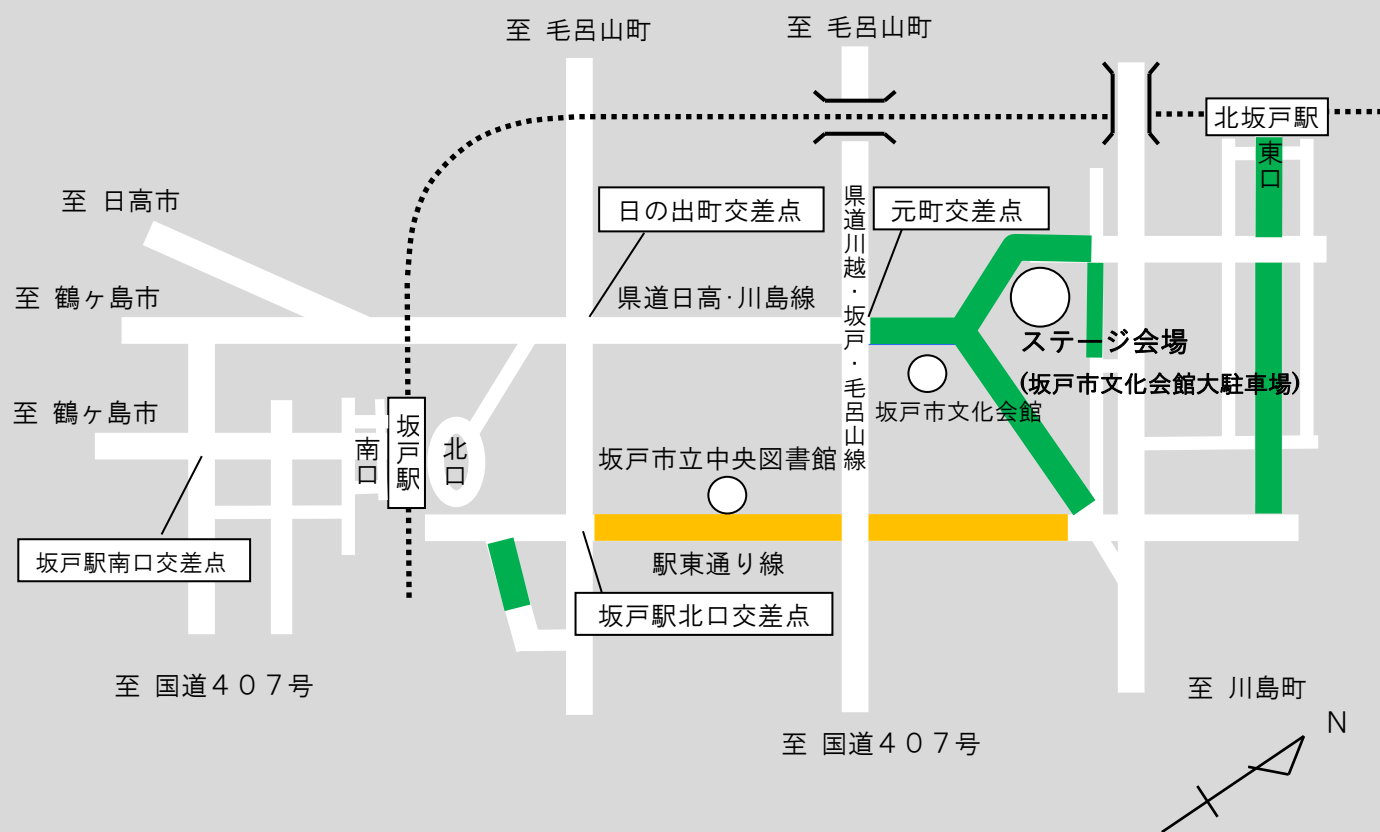

第19回坂戸よさこい交通規制図

交通規制区間・時間

 駅東通り線の一部

10月12日(土) 13時00分～20時00分

10月13日(日) 12時00分～19時00分

 駅北口通り、北坂戸駅東口周辺
県道日高・川島線の一部他

10月12日(土) 13時00分～20時00分

10月13日(日) 13時00分～19時00分

まつり開催中は、交通規制等により大変御迷惑をおかけしますが皆様の御理解、御協力をお願いいたします。

※ 規制区域内では自転車の通行もできません。

お問合せ先

坂戸よさこい実行委員会事務局

(坂戸市商工労政課内 ☎ 283-1331 内線 344~347)

<http://www.sakadoyosakoi.com/>