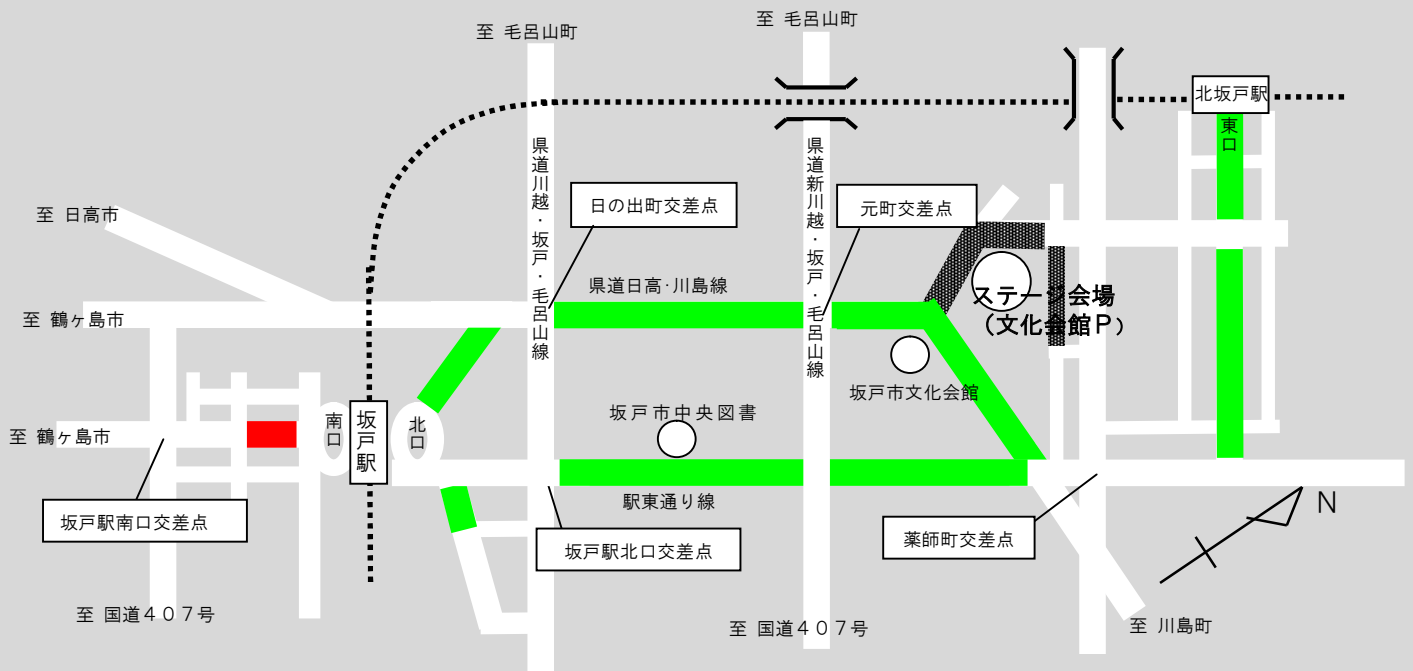

## 第11回「坂戸よさこい」交通規制図（下記時間は交通規制時間）

### 交通規制区間・時間

|   |                       |
|---|-----------------------|
|  坂戸駅南口       | 8月20日（土）13時00分～18時30分 |
|  県道日高・川島線の一部 | 8月20日（土）11時30分～18時30分 |
| 駅東通り線の一部他   | 8月21日（日）11時30分～18時30分 |
|  文化会館大駐車場周辺  | 8月20日（土）11時30分～18時30分 |
|   | 8月21日（日）10時30分～18時30分 |

まつり開催中は、交通規制等により大変ご迷惑をおかけしますが皆様のご理解、ご協力をお願いいたします。

- ※ 規制区域内では自転車の通行もできません。
- ※ 当日は大幅な交通規制が実施され、渋滞が予想されますので、公共交通機関をご利用の上、ご来場ください。

問合せ先

坂戸よさこい実行委員会事務局

(坂戸市商工労政課内 ☎ 283-1331 内線346・347)

<http://www.sakadoyosakoi.com/>